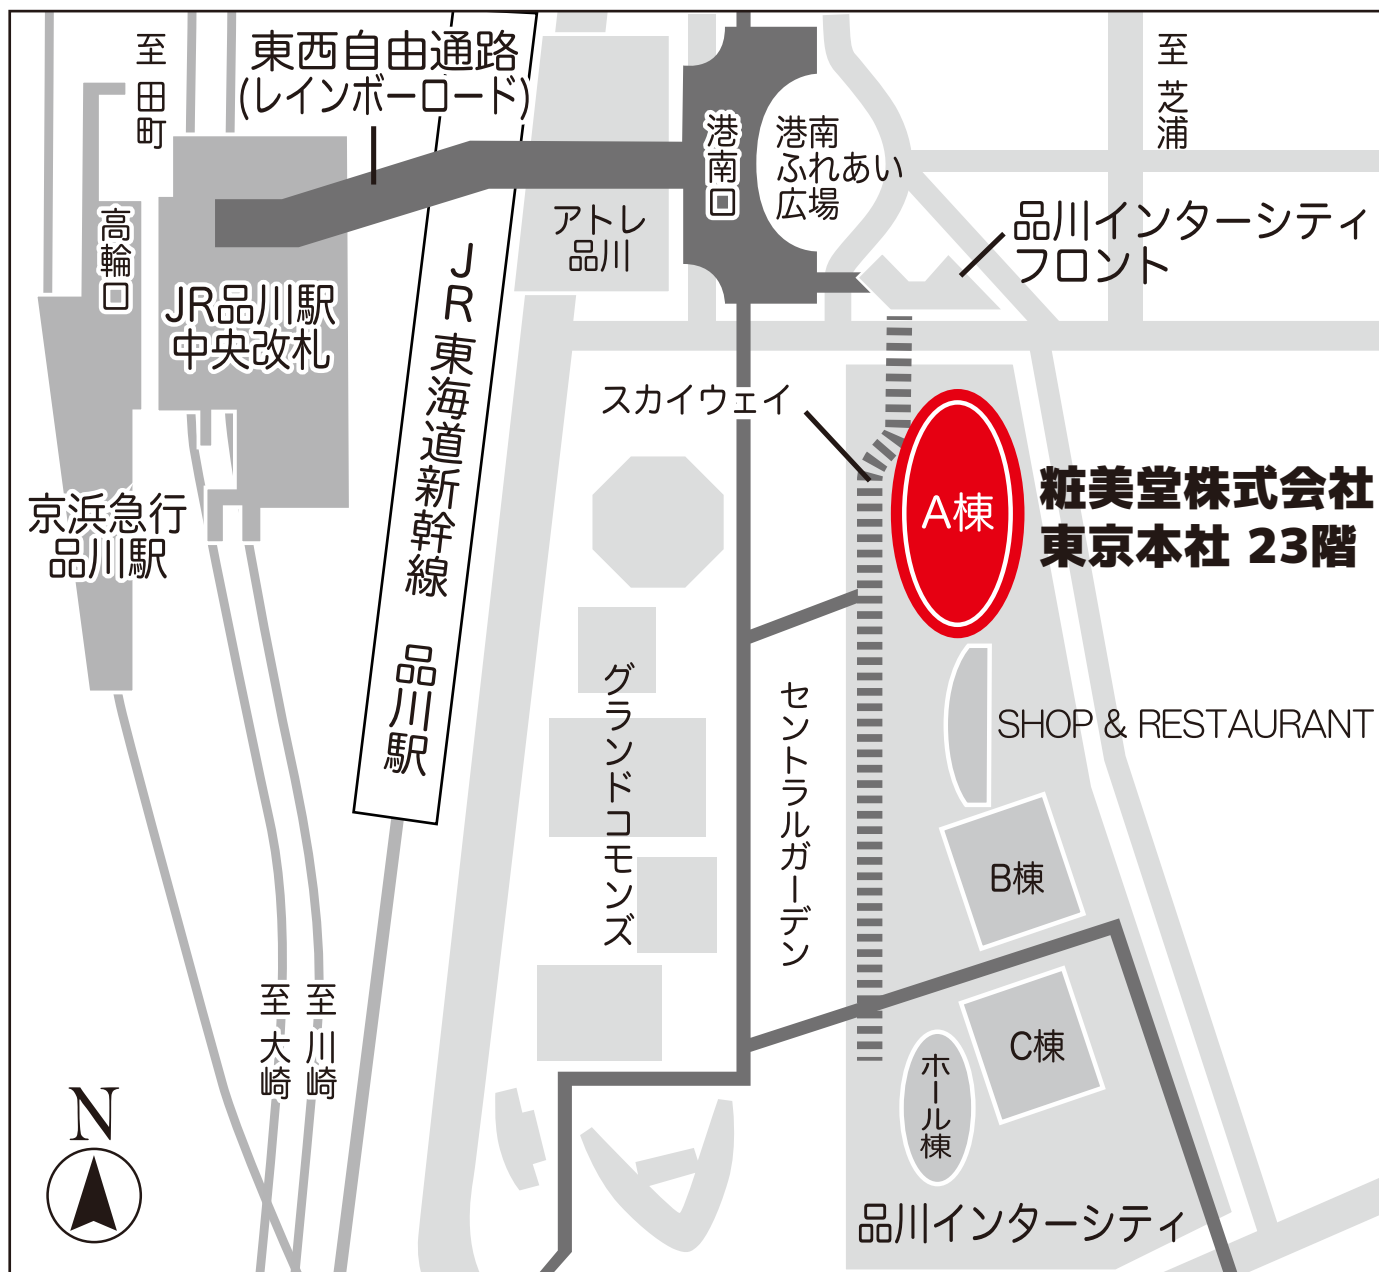

ACCESS MAP

東京本社

〒108-6023

東京都港区港南二丁目 15 番1号

品川インターシティ A 棟 23 階

TEL:(03)3472-7890 FAX:(03)3472-7897

・JR・京浜急行 品川駅(港南口)より徒歩5分

品川駅、中央改札を出て、港南口方面、東西自由通路(レインボーロード)からは品川インターシティA棟の2階に入ります。

エスカレーターで3階までお上がりの上、エレベーターで23階にお越し下さい。